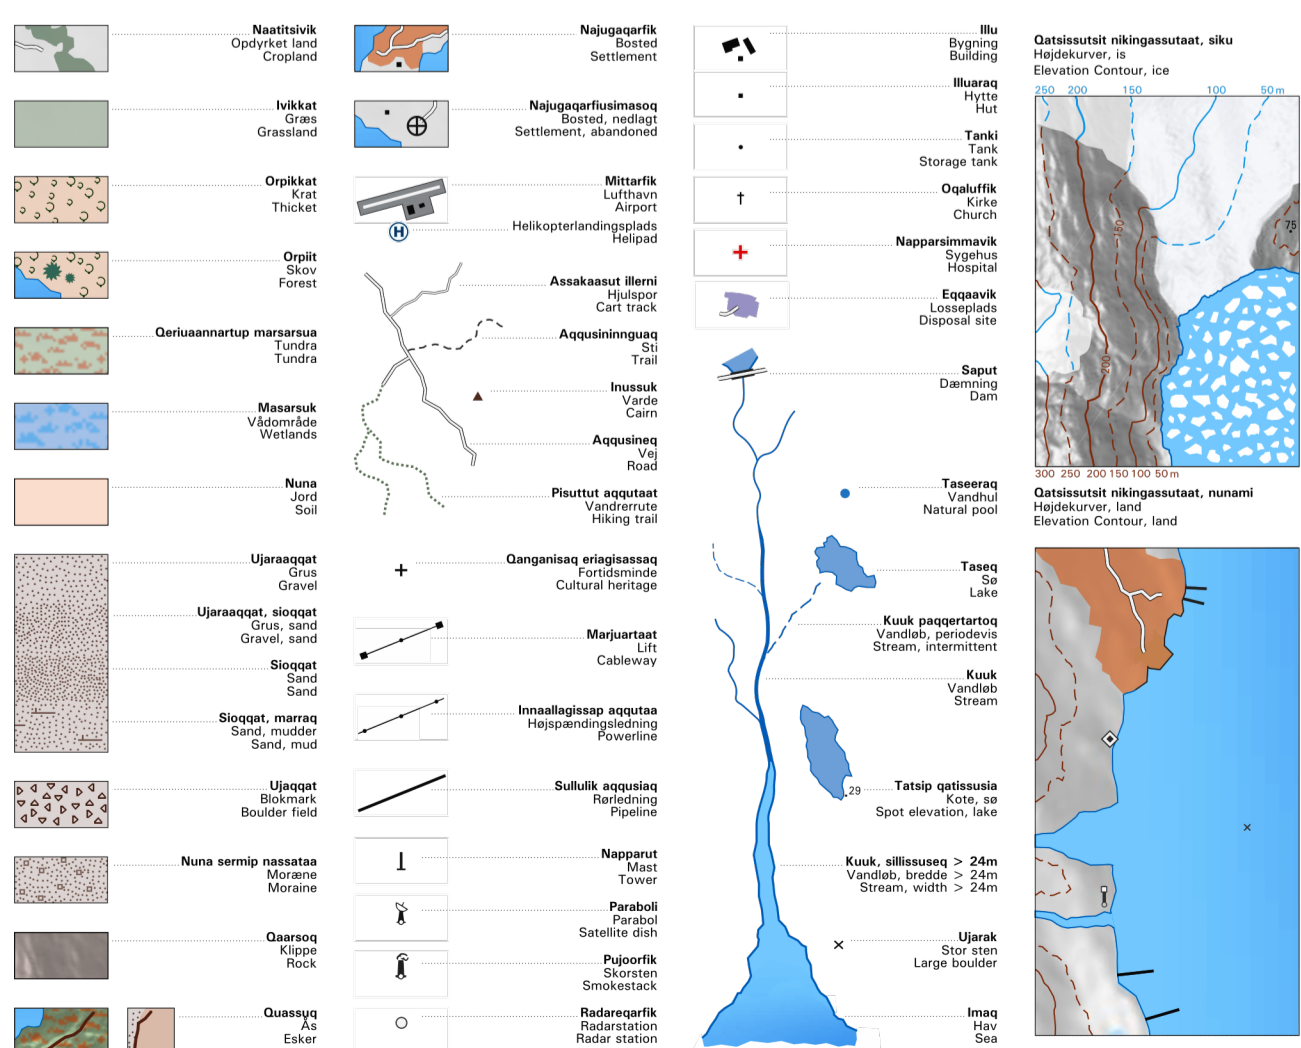

Nassuaiait/Signaturforklaring/Legend