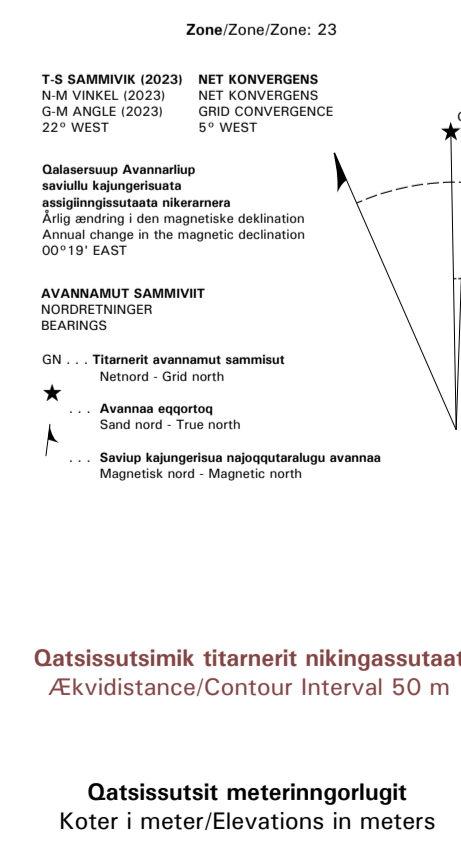

Nassuaiait/Signaturforklaring/Legend

1 : 50 000